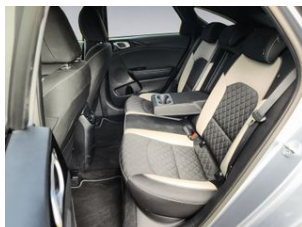

Kia ProCeed 1.5 T-GDi MHEV GT-Line Edition

Merk	Kia
Model	ProCeed
Type	1.5 T-GDi MHEV GT-Line Edition
Kenteken	K-400-VG
Datum APK	12-03-2027
Datum 1e registratie	12-03-2021
Kleur	(mica grijs)
Brandstof	Benzine
Transmissie	Automaat
Km. stand	131.522 km
Cilinderinhoud	1.482 cc
Vermogen	118 kw
Verbruik	6100km
BTW/Marge	BTW
Ledig gewicht	1.355 kg
Trekgewicht	1.410 kg
Nieuwprijs	€ 31.835
Prijs	€ 18.900

Accessoires

1e Eigenaar, 100% Onderhouden, Achteruitrijcamera, Apple Carplay/Android Auto, Autonomous Emergency Braking, Cruisecontrol, Dab, Inclusief Nationale Autopas, N.A.P., IsoFix, Lichtmetalen velgen 17", Metaalkleur, Navigatie, Onderhoudsboekjes aanwezig, Origineel Nederlands geleverde auto, Privacy Glas

Opmerkingen

Zorgeloos rijden - zonder extra kosten

- ✓ Volledige onderhoudsbeurt uitgevoerd
- ✓ Technisch gecontroleerd en afgeleverd volgens BOVAG-normen

ALL-IN SERVICE

- ✓ BOVAG-garantie 12 maanden
- ✓ BOVAG pechhulp 12 maanden
- ✓ BOVAG omruilgarantie 14 dagen
- ✓ BOVAG 40-puntenchecklist
- ✓ BOVAG Afleverbeurt - volgens fabrieksschema
- ✓ Grondige reiniging van interieur en exterieur
- Uit te breiden BOVAG-netwerkgarantie***

Standaard rijk uitgerust - extra opties inbegrepen

Navigatie/Apple-Carplay/Android-Auto, Cru

Autobedrijf van Schie | Rijndijk 296 | 2394 CG Hazerswoude-Rijndijk | info@vanschie.nl | (0)71-3419090
maandag t/m donderdag: 10:00 - 18:00 Vrijdag: 10:00 - 20:00 Zaterdag: 10:00 - 17:00 Zondag: Gesloten