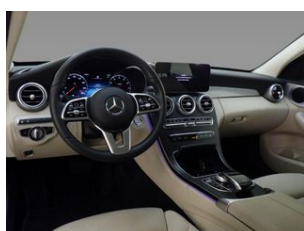

### Accessoires

1e Eigenaar, 12 maanden BOVAG garantie, 12 Maanden Europa Pechhulp, 14 dagen omruilgarantie, 100% Onderhouden, Achteruitrijcamera, Airco (automatisch), Cruise control adaptief met stop&go en stuurhulp, Cruise control adaptief met stop&go en stuurhulp, Distributieketting, Dodehoek sensor, Inclusief Nationale Autopas, N.A.P., Keyless entry, Keyless start, Lederen bekleding, Lichtmetalen velgen 17", Metaalkleur, Navigatie, Parkeersensor voor en achter, Voorstoelen verwarmd