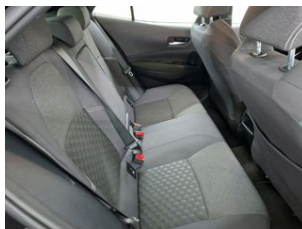

Autobedrijf van Schie | Rijndijk 296 | 2394 CG Hazerswoude-Rijndijk | info@vanschie.nl | (0)71-3419090
maandag t/m donderdag: 10:00 - 18:00 Vrijdag: 10:00 - 20:00 Zaterdag: 10:00 - 17:00 Zondag: Gesloten