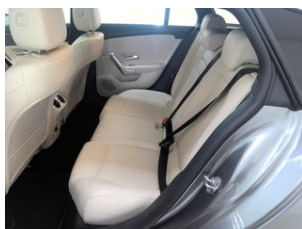

### Accessoires

2de Eigenaar, 12 maanden BOVAG garantie, 12 Maanden Europa Pechhulp, 14 dagen omruilgarantie, 100% Onderhouden, Achteruitrijcamera, Airco (automatisch), Apple Carplay/Android Auto, Cruise control, Distributieketting, Inclusief Nationale Autopas, N.A.P., Keyless start, Lederen bekleding, Lichtmetalen velgen 18", Metaalkleur, Navigatie, Parkeersensor voor en achter, Voorstoelen verwarmd