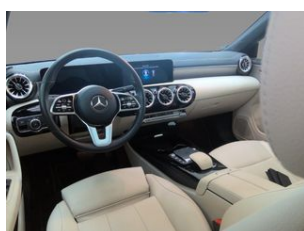

### Accessoires

2de Eigenaar, 12 maanden BOVAG garantie, 12 Maanden Europa Pechhulp, 14 dagen omruilgarantie, 100% Onderhouden, Achteruitrijcamera, Airco (automatisch), Apple Carplay/Android Auto, Cruise control, Distributieketting, Inclusief Nationale Autopas, N.A.P., Keyless start, Lederen bekleding, Lichtmetalen velgen 18", Metaalkleur, Navigatie, Parkeersensor voor en achter, Voorstoelen verwarmd