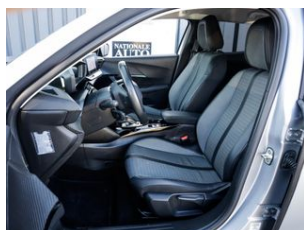

### Accessoires

2de Eigenaar, 12 maanden BOVAG garantie, 12 Maanden Europa Pechhulp, 14 dagen omruilgarantie, 100% Onderhouden, Achteruitrijcamera, airco automatisch, Apple Carplay/Android Auto, Cruise control adaptief met stop&go en stuurhulp, Cruise control adaptief met stop&go en stuurhulp, Inclusief Nationale Autopas, N.A.P., Keyless entry, Keyless start, kunstlederen/stof bekleding, Lichtmetalen velgen 17", Metaalkleur, Navigatie, Parkeersensor achter, Voorstoelen verwarmd